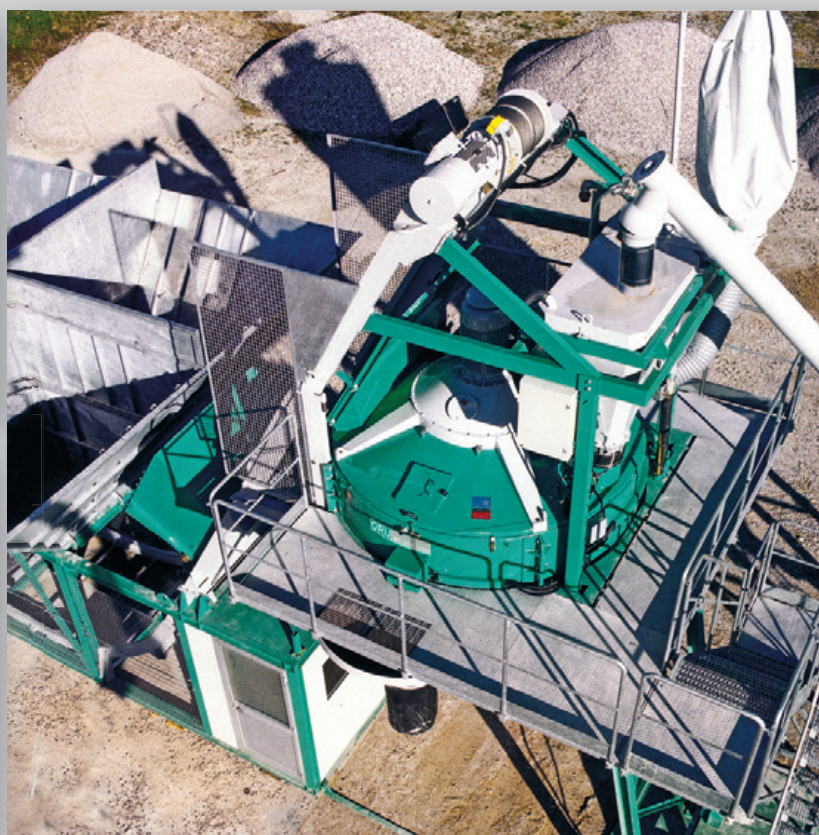

Betonárny a recyklační zařízení

ELTEMiX s.r.o.

Pavlouskova 4439/22, 708 00 Ostrava-Poruba, tel./fax: 596 911 777, e-mail: eltemix@tiscali.cz, www.eltemix.cz