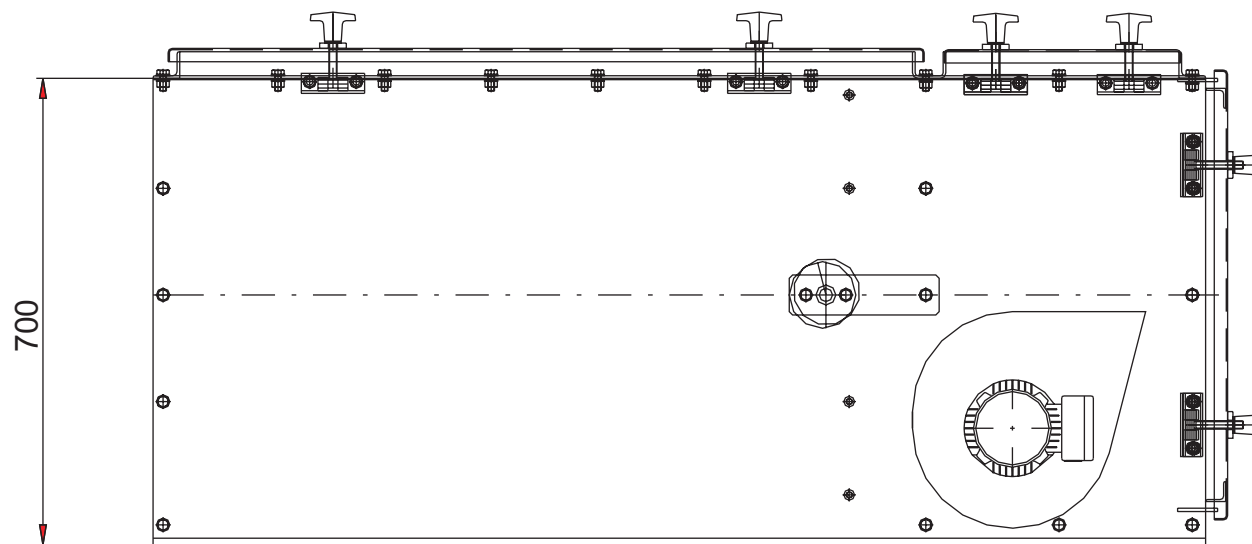

Ventilátor lze při montá i umístit i z druhé strany

Hlavní rozměry bodových filtrů

	A	B	C
HFBV 3 - 6.3	1580	6	1000
HFBV 4,5.6.3	2080	8	1500
HFBV 6 - 6.3	2580	10	2000