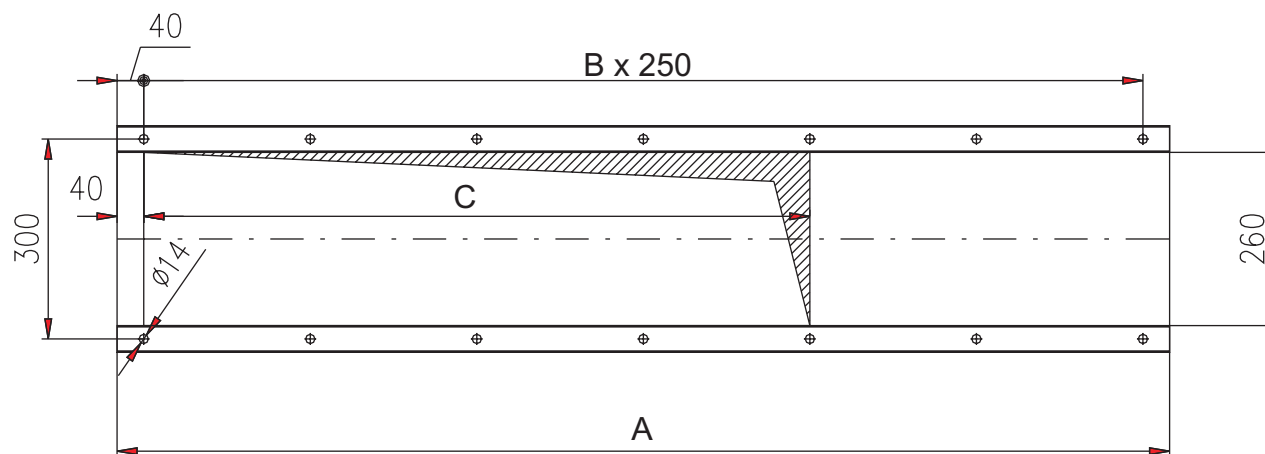

Ventilátor lze při montá i umístit i z druhé strany

Hlavní rozměry bodových filtrů

	A	B	C
HFBV 3 - 6.3	1580	6	1000
HFBV 4,5.6.3	2080	8	1500
HFBV 6 - 6.3	2580	10	2000