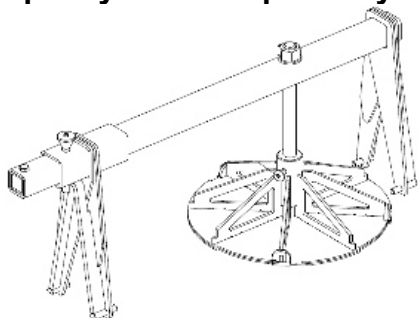

Přípravek pro mont. a demont.
převodovky TR/P 800
- nosnost 800 kg

Přípravek pro mont. a demont.
převodovky TR/P 1000
- nosnost 1000 kg

Přípravek pro montáž a demontáž převodovek SCANIA

Přípravek pro montáž a demontáž filtrů
pevných částic pro vozy SCANIA