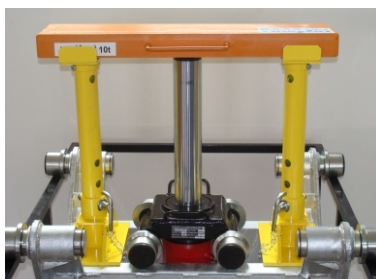

Podpěrný systém
- nosnost 10 tun