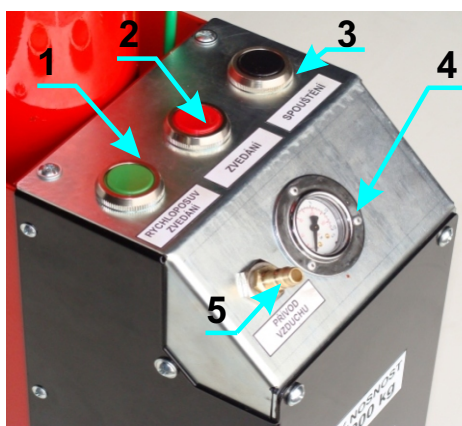

nosnost: 14t
zdvih: 1200mm

**NOVINKA
pro rok 2015**

Zvedák při zatížení
dosedne na svoji
konstrukci.

Popis ovládacího panelu.

- 1 - rychloposuv bez zatížení
- 2 - pomalý posuv při zatížení
- 3 - spouštění pístu
- 4 - manometr tlaku vzduchu
- 5 - přívod vzduchu