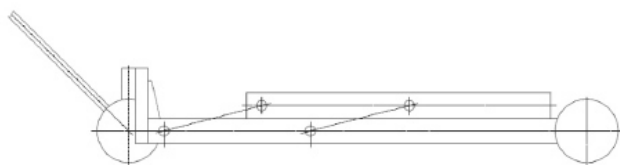

VOZÍK PRO MONTÁŽ A DEMONTÁŽ PŘEVODOVKY vč. MOTORU NÁKLADNÍCH VOZŮ A AUTOBUSŮ

PARAMETRY

nosnost: 2 000 kg
délka: 2 060 mm
šířka: 794 mm
min. výška: 275 mm
max. výška: 570 mm

POJÍZDNÝ HYDRAULICKÝ ZVEDÁK PRO MONTÁŽ A DEMONTÁŽ PŘEVODOVKY HZP 600