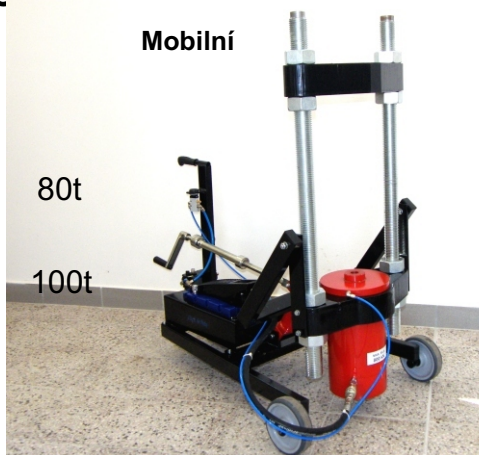

HYDRAULICKÉ LISY NA SVISLÉ ČEDV