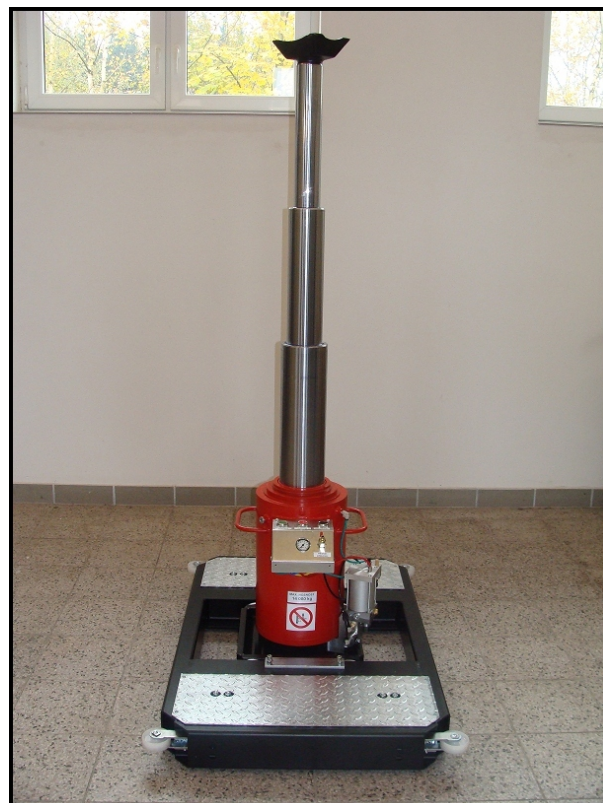

nosnost: 14t
zdvih: 1200mm

**NOVINKA
pro rok 2015**

Zvedák při zatížení
dosedne na svoji
konstrukci.

Popis ovládacího panelu.

- 1 - rychloposuv bez zatížení
- 2 - pomalý posuv při zatížení
- 3 - spouštění pístu
- 4 - manometr tlaku vzduchu
- 5 - přívod vzduchu