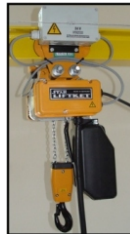

MOBILNÍ PORTÁLOVÉ JEŘÁBY

Nosnost a rozměry dle přání zákazníka
(od 200kg do 3 200kg)

Ruční nebo elektrický kladkostroj

Elektrický kladkostroj
- el. zdvih; el. pojezd
- el. zdvih; ruční pojezd

Ruční kladkostroj
- ruční zdvih, ruční pojezd