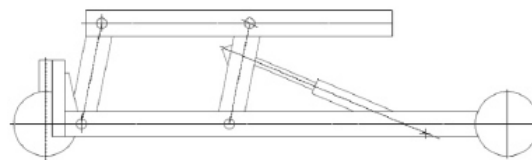

VOZÍK PRO MONTÁŽ A DEMONTÁŽ PŘEVODOVKY vč. MOTORU NÁKLADNÍCH VOZŮ A AUTOBUSŮ

PARAMETRY

nosnost: 2 000 kg
délka: 2 060 mm
šířka: 794 mm
min. výška: 275 mm
max. výška: 570 mm

POJÍZDNÝ HYDRAULICKÝ ZVEDÁK PRO MONTÁŽ A DEMONTÁŽ PŘEVODOVKY HZP 600