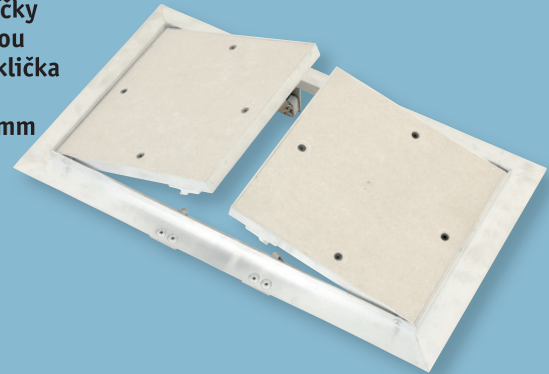

1. obklad nad rámečkem – standardní provedení
 2. obklad zapuštěný do rámečku
- zámek: US
 - vyndávací: 4x zámek US

Vyndávací

Možnost provedení:

- prachotěsná do zdiva i SDK
 - deska GKB / GKBi / GKF / GKFi
 - zámek: CZ / US / klička / FAB
 - protipožární EI30
1. obklad nad rámečkem – standardní provedení
 2. obklad zapuštěný do rámu

Uzamykatelné – FAB

Možnost provedení:

- v tloušce: 12,5 / 15 / 25 mm
- deska GKB / GKBi / GKF / GKFi
- u všech rozměrů možno v kombinaci s US zámkem a kličkou

Dvoukřídlá

Možnost provedení:

- bez dělicí příčky
- s dělicí příčkou
- zámek: US / klička
- v tloušce: 12,5 / 15 / 25 mm
- do zdiva
- s prachovým těsněním

SOFTLINE – zámek US

- plechová bílá
- umístění do zdiva i SDK

SOFTLINE – zámek KLIČKA

- plechová bílá
- umístění do zdiva i SDK

Rozlišení zámků

US

CZ (pérko)

klička