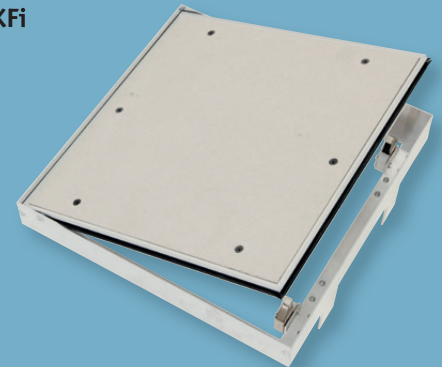

Do zdiva

Možnost provedení:

- GKB / GKBi / GKF / GKFi
- zámek: US
- vyndávací: 4 x zámek US

SDK pod obklad

Možnost provedení:

- 1. obklad nad rámečkem – standardní provedení
- 2. obklad zapuštěný do rámečku
 - zámek: US
 - vyndávací