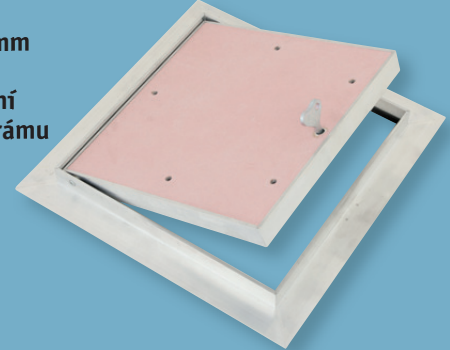

váš partner ve světě sádrokartonu®
TAMADEx
spol. s r. o.

Klasik

Možnost provedení:

- GKB / GKBi / GKF / GKFi
- zámek: CZ / US / klíčka

Protipožární EI30

- provedení pouze s deskou GKF, nebo GKFi
- atest platný do velikosti plochy 36 dm

Možnost provedení:

- v tloušce 25 / 30 / 36 mm
- 1. obklad nad rámeček
 - standardní provedení
- 2. obklad zapuštěný do rámu
 - vyndávací
- s vypodložením pro tl. 12,5 / 15 mm

Prachotěsné SDK

Možnost provedení:

Do zdiva

Možnost provedení:

- GKB / GKBi / GKF / GKFi
- zámek: US
- vyndávací: 4 x zámek US

SDK pod obklad

Možnost provedení:

- 1. obklad nad rámečkem – standardní provedení
- 2. obklad zapuštěný do rámečku
 - zámek: US
 - vyndávací

SOFTLINE – zámek US

- plechová bílá
- umístění do zdiva i SDK

SOFTLINE – zámek KLIČKA

- plechová bílá
- umístění do zdiva i SDK

Rozlišení zámků

US

CZ (pérko)

klička