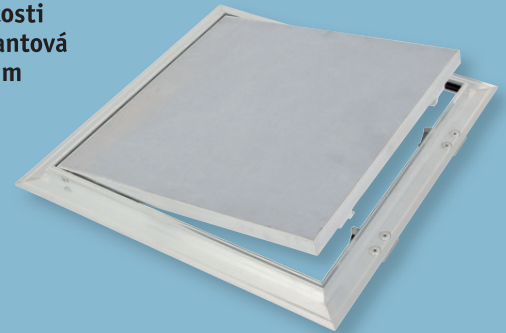

Akustická – 31 dB

- hlukový útlum – 31 dB
- s platným atestem v jakékoliv velikosti
- akustická diamantová deska tl. 12,5 mm
- zámek US