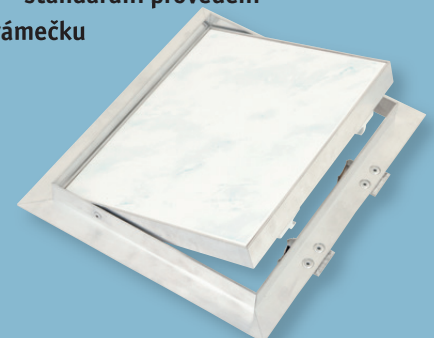

Do zdiva

Možnost provedení:

- GKB / GKBi / GKF / GKFi
- zámek: US
- vyndávací: 4 x zámek US

SDK pod obklad

Možnost provedení:

- 1. obklad nad rámečkem – standardní provedení
- 2. obklad zapuštěný do rámečku
 - zámek: US
 - vyndávací