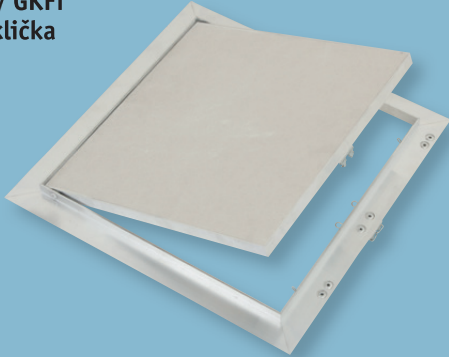

váš partner ve světě sádrokartonu®
TAMADEx
spol. s r. o.

Klasik

Možnost provedení:

- GKB / GKBi / GKF / GKFi
- zámek: CZ / US / klíčka

Protipožární EI30

- provedení pouze s deskou GKF, nebo GKFi
- atest platný do velikosti plochy 36 dm

Možnost provedení:

- v tloušce 25 / 30 / 36 mm
- 1. obklad nad rámeček
 - standardní provedení
- 2. obklad zapuštěný do rámu
 - vyndávací
- s vypodložením pro tl. 12,5 / 15 mm

Prachotěsné SDK

Možnost provedení: