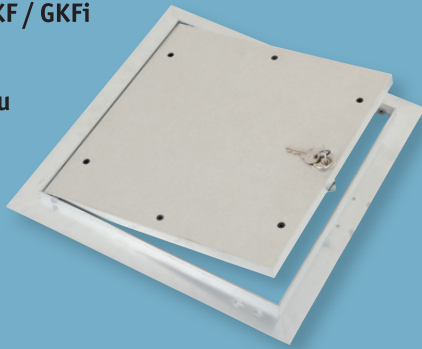

1. obklad nad rámečkem – standardní provedení
 2. obklad zapuštěný do rámečku
- zámek: US
 - vyndávací: 4x zámek US

Vyndávací

Možnost provedení:

- prachotěsná do zdiva i SDK
 - deska GKB / GKBi / GKF / GKFi
 - zámek: CZ / US / klička / FAB
 - protipožární EI30
1. obklad nad rámečkem – standardní provedení
 2. obklad zapuštěný do rámu

Uzamykatelné – FAB

Možnost provedení:

- v tloušce: 12,5 / 15 / 25 mm
- deska GKB / GKBi / GKF / GKFi
- u všech rozměrů možno v kombinaci s US zámkem a kličkou

Dvoukřídlá

Možnost provedení:

- bez dělicí příčky
- s dělicí příčkou
- zámek: US / klička
- v tloušce: 12,5 / 15 / 25 mm
- do zdiva
- s prachovým těsněním