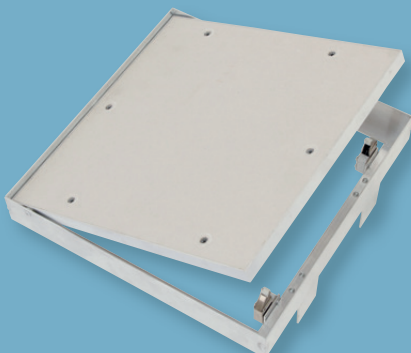

Do zdiva

Možnost provedení:

- GKB / GKBi / GKF / GKFi
- zámek: US
- vyndávací: 4 x zámek US

SDK pod obklad

Možnost provedení:

- 1. obklad nad rámečkem – standardní provedení
- 2. obklad zapuštěný do rámečku
 - zámek: US
 - vyndávací