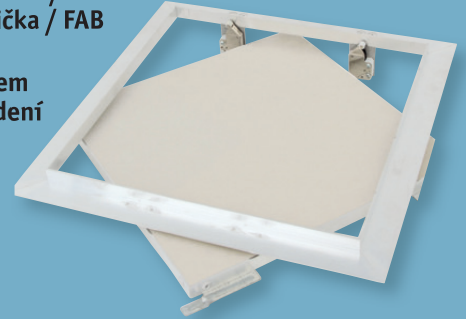

1. obklad nad rámečkem – standardní provedení
 2. obklad zapuštěný do rámečku
- zámek: US
 - vyndávací: 4x zámek US

Vyndávací

Možnost provedení:

- prachotěsná do zdiva i SDK
 - deska GKB / GKBi / GKF / GKFi
 - zámek: CZ / US / klička / FAB
 - protipožární EI30
1. obklad nad rámečkem – standardní provedení
 2. obklad zapuštěný do rámu