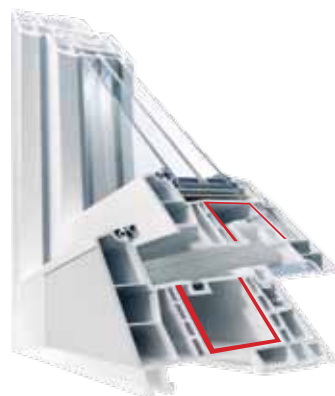

REHAU 86 (6 KOMOR)

Excellent-Design ED86 plus se Vám nabízí řešení mnoha architektonických požadavků. S okny ze systému REHAU EXcellent-Design ED86 plus si vybíráte tu správnou kombinaci vlastností, když chcete spojit tepelnou a zvukovou izolaci, odolnost proti vloupání, jednoduchou údržbu a moderní design.

Velká konstrukční hloubka 86 mm Vám umožňuje použití i trojskel se všemi efektivními izolačními vlastnostmi. Vícekomorová konstrukce profilu doplněná o efektivní zasklívací jednotku může dosahovat hodnot celého okna $U_r^* =$ až $0,84 \text{ W/m}^2\text{K}$.